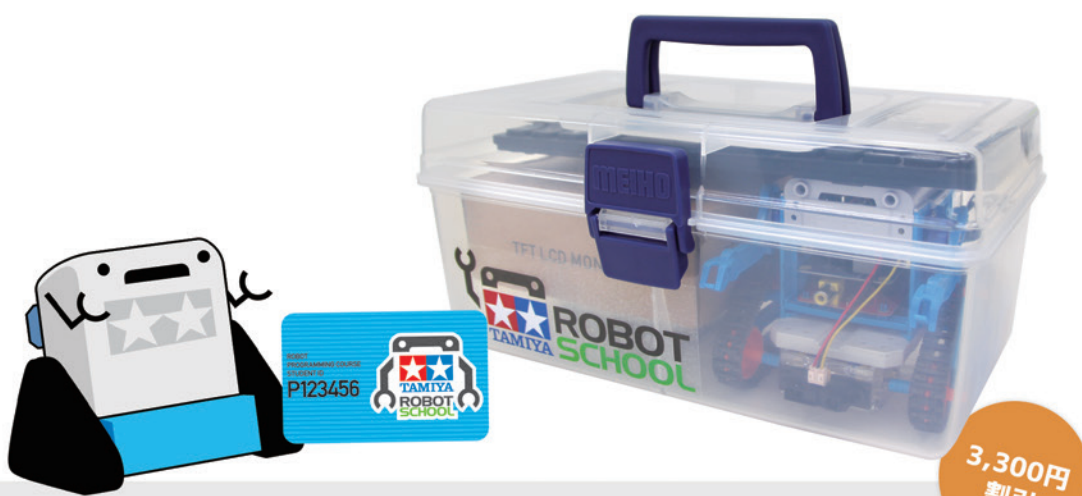

当教室の体験会にご参加いただいた方
限定

タミヤロボットスクール

体験会ご参加特典キャンペーン

2024年秋クラスの新規ご入会の方に
初回教材セットを特別価格でご提供いたします！

初回教材セット

通常価格 **22,000円** > **18,700円**

カムプログラムロボット工作セット、単3電池ボックス、IchigoJam（タミヤロボットスクール版）
MapleSugar（タミヤロボットスクール版）、キーボード、4インチモニター、EEPROM、サーボモーター
距離センサー、電池ケース、キャリングケース、会員カード